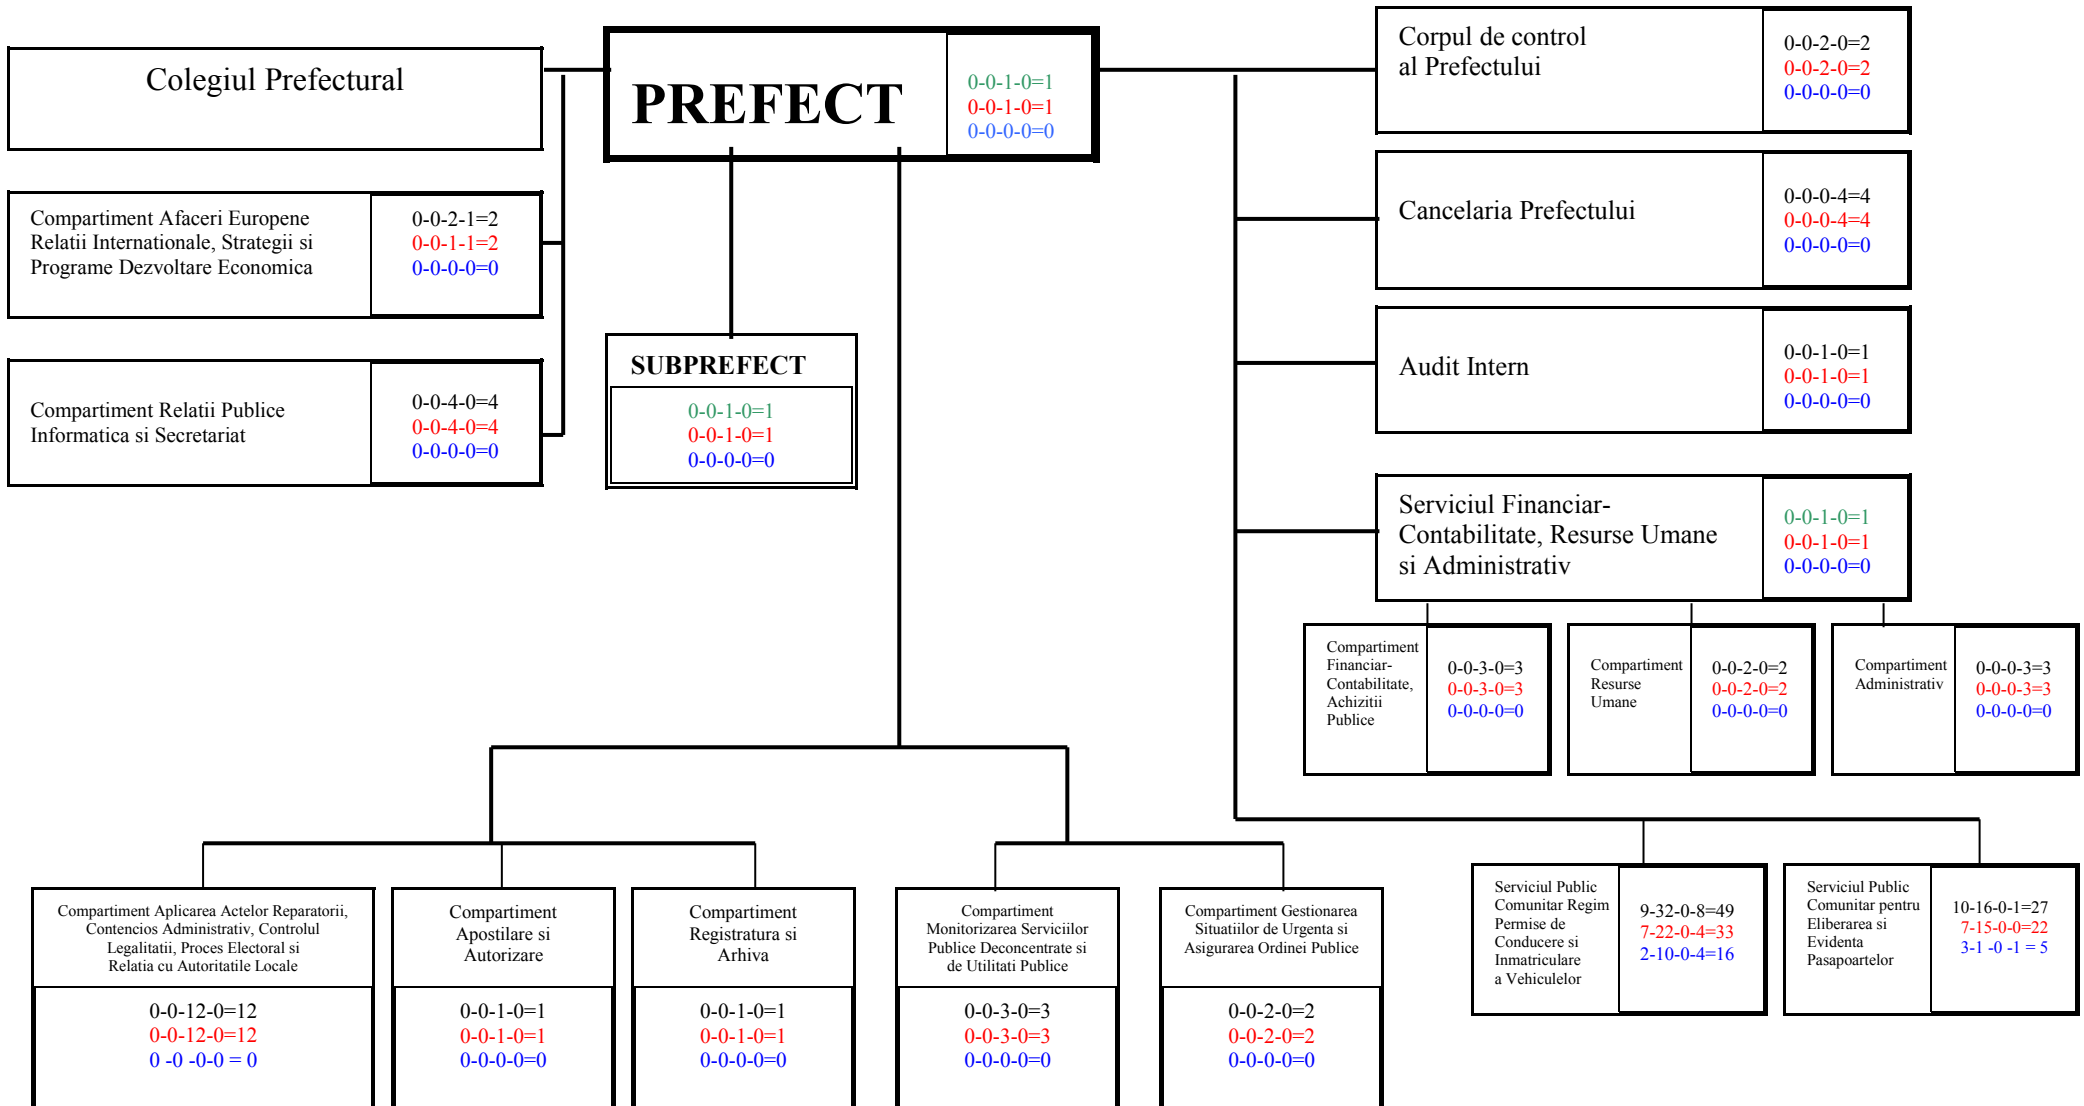

EXECUTIVE	Of.	Ag.	F.p	P.c	Tot	Fc.cond	%Fc.cond
Prevazut	19	48	35	17	119	9	7,56
Incadrat	14	37	35	12	98	7	7,14
Vacant	5	11	0	5	21	2	9,52

**ORGANIGRAMA**

**PREFECT,  
Adrian Florin Dobre**

	0-0-1-0=1 0-0-1-0=1 0-0-0-0=0
--	-------------------------------------